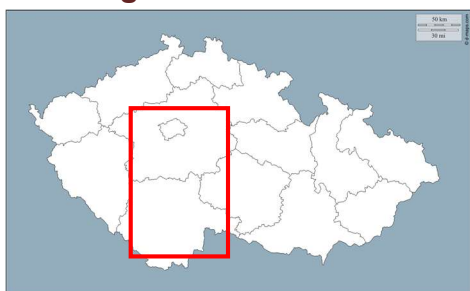

# Praga y Sur de Bohemia (7 días)

## Bohemia monumental y paraíso natural

GC 1881

**Praga** representa el conjunto monumental más magnífico de centro-europa, capital de la Bohemia checa. El sur de la región es una extraordinaria ruta entre pueblos y ciudades de postal, románticos castillos, extensos lagos y la espléndida masa forestal de la Sumava, fronteriza con Baviera y Austria. Uno de los itinerarios más completos y recomendables del continente.

### Ruta sugerida