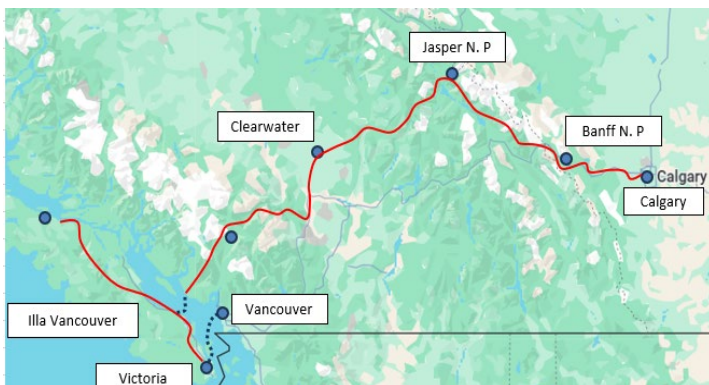

# Canadá- Costa oeste (15 días)

## Costa oeste y las Montañas Rocosas

La costa del pacífico es un enclave donde destaca la isla de Vancouver con su capital, Victoria, y la ciudad de Vancouver. Pero en el interior nos topamos enseguida con la infranqueable barrera que forman las Montañas Rocosas con los mejores parques nacionales del país y los más conocidos: Jasper, El lago Louis, Banff. Un placer para la vista y los sentidos.

### Itinerario sugerido

- Días 1-3.-** Llegada a **Vancouver**. Visita de la capital canadiense del Pacífico. Su centro comercial y parques.
- Días 4 y 5, 6 y 7.-** Ruta hacia Vancouver island en ferry. Visita de **Victoria**, la capital y la costa de la isla. Visita de la zona noreste de la isla. Posibles avistamientos de ballenas y orcas.
- Día 8.-** Regreso en ferry al continente. Ruta hacia **Whistler**, estación de actividades todo el año.
- Días 9.-** Ruta hacia **Clearwater** con actividades relacionadas con los caballos, ranchos etc...
- Día 10 y 11** Ruta Hacia el Jasper N. P visitando las famosas cascadas de **Wells Gray P. N.** Visita del Parque **Nacional de Jasper**
- Días 12 y 13.-** Visita del lago más famoso de Canadá: **Lake Louise** y del **Parque Nacional de Banff**
- Día 14.-** Calgary y regreso hacia la ciudad de origen.

**Victoria, British Columbia**

**100 Mile house, British Columbia**